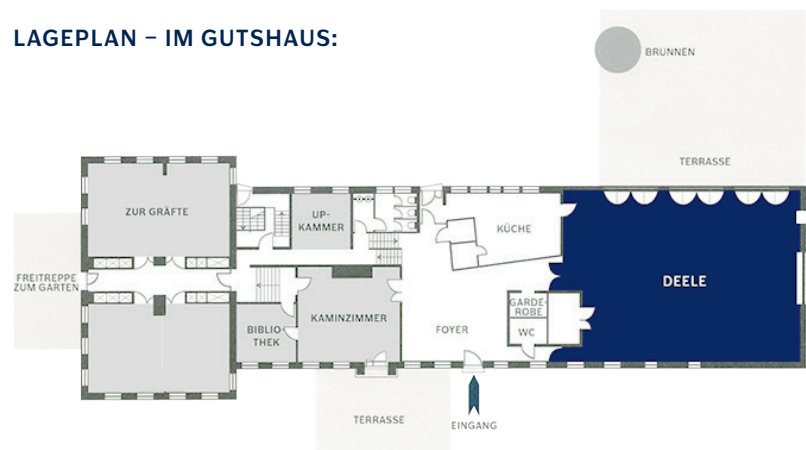

Das könnte der passende Rahmen für Ihre Hochzeit oder Ihre Feier sein? Rufen Sie uns an oder senden Sie eine Mail!

GESAMTFLÄCHE

224 m<sup>2</sup>

EIGENE

TERRASSE

RAUMHÖHE

7 m

PERSONEN

### LAGEPLAN – IM GUTSHAUS: